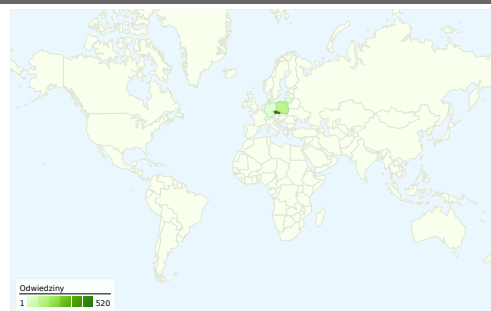

Wykorzystanie witryny

651 Odwiedziny

57,60% Wskaźnik odrzuceń

1 760 Odstrony stron

00:04:07 Śr. czas spędzony w witrynie

2,70 Strony/odwiedziny

36,71% % nowych odwiedzin

Przegląd użytkowników

Odwiedziny
247

Nakładka mapy world

Przegląd źródeł odwiedzin

- **Odwiedziny bezpośrednie**
372,00 (57,14%)
- **Witryny odsyłające**
251,00 (38,56%)
- **Wyszukiwarki**
28,00 (4,30%)

Przegląd treści

Strony	Odstrony	% odstron stron
/	880	50,00%
/kategoria/audycje/	151	8,58%
/2009/10/01/k2-pazdziernik-	113	6,42%
/kategoria/kwadransowe-	82	4,66%
/o-archiwum/	61	3,47%

Liczba osób, które odwiedziły tę witrynę: 247

651 Odwiedziny

247 Bezwzględna liczba niepowtarzalnych użytkowników

1 760 Odstony

2,70 Średnia liczba odston

00:04:07 Czas spędzony w witrynie

57,60% Współczynnik odrzuceń

Liczba odwiedzin z 10 kraje/terytoria: 651

Wykorzystanie witryny

Kraj/terytorium	Odwiedziny	Strony/odwiedziny	Śr. czas spędzony w witrynie	% nowych odwiedzin	Wskaźnik odrzuceń
Odwiedziny 651 % witryny łącznie: 100,00%	Strony/odwiedziny 2,70 Średnia witryny: 2,70 (0,00%)	Śr. czas spędzony w witrynie 00:04:07 Średnia witryny: 00:04:07 (0,00%)	% nowych odwiedzin 36,87% Średnia witryny: 36,71% (0,42%)	Wskaźnik odrzuceń 57,60% Średnia witryny: 57,60% (0,00%)	
Czech Republic	520	2,95	00:04:47	35,38%	54,04%
Poland	111	1,68	00:01:25	36,94%	74,77%
Lithuania	7	1,86	00:00:46	85,71%	42,86%
(not set)	3	1,67	00:00:12	33,33%	33,33%
Germany	3	1,00	00:00:00	100,00%	100,00%
Denmark	2	4,00	00:04:49	50,00%	50,00%
Austria	2	1,50	00:00:10	50,00%	50,00%
United States	1	1,00	00:00:00	100,00%	100,00%
Serbia	1	3,00	00:17:29	100,00%	0,00%
United Kingdom	1	1,00	00:00:00	100,00%	100,00%