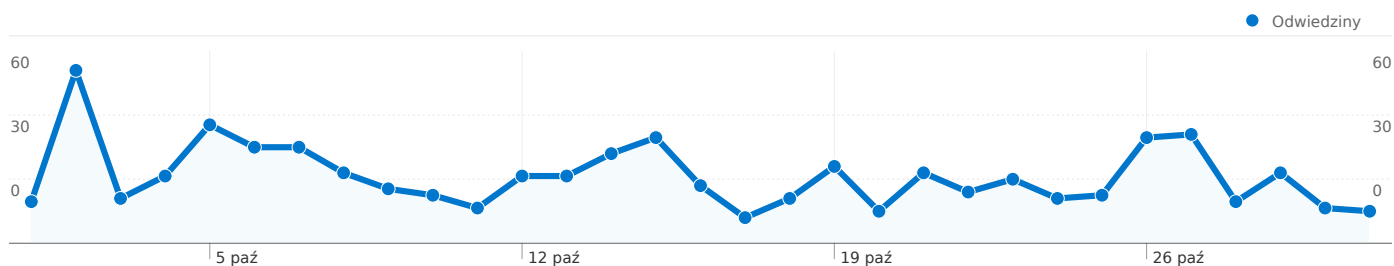

Wykorzystanie witryny

651 Odwiedziny

57,60% Wskaźnik odrzuceń

1 760 Odstrony stron

00:04:07 Śr. czas spędzony w witrynie

2,70 Strony/odwiedziny

36,71% % nowych odwiedzin

Przegląd użytkowników

Liczba osób, które odwiedziły tę witrynę: 247

651 Odwiedziny

247 Bezwzględna liczba niepowtarzalnych użytkowników

1 760 Odstony

2,70 Średnia liczba odston

00:04:07 Czas spędzony w witrynie

57,60% Współczynnik odrzuceń

Łączna liczba odwiedzin ze wszystkich źródeł: 651

 57,14% Odwiedziny bezpośrednie

 38,56% Witryny odsyłające

 4,30% Wyszukiwarki

■ **Odwiedziny bezpośrednie**
372,00 (57,14%)

■ **Witryny odsyłające**
251,00 (38,56%)

Liczba odwiedzin z 10 kraje/terytoria: 651

Wykorzystanie witryny

Kraj/terytorium	Odwiedziny	Strony/odwiedziny	Śr. czas spędzony w witrynie	% nowych odwiedzin	Wskaźnik odrzuceń
Odwiedziny 651 % witryny łącznie: 100,00%	Strony/odwiedziny 2,70 Średnia witryny: 2,70 (0,00%)	Śr. czas spędzony w witrynie 00:04:07 Średnia witryny: 00:04:07 (0,00%)	% nowych odwiedzin 36,87% Średnia witryny: 36,71% (0,42%)	Wskaźnik odrzuceń 57,60% Średnia witryny: 57,60% (0,00%)	
Czech Republic	520	2,95	00:04:47	35,38%	54,04%
Poland	111	1,68	00:01:25	36,94%	74,77%
Lithuania	7	1,86	00:00:46	85,71%	42,86%
(not set)	3	1,67	00:00:12	33,33%	33,33%
Germany	3	1,00	00:00:00	100,00%	100,00%
Denmark	2	4,00	00:04:49	50,00%	50,00%
Austria	2	1,50	00:00:10	50,00%	50,00%
United States	1	1,00	00:00:00	100,00%	100,00%
Serbia	1	3,00	00:17:29	100,00%	0,00%
United Kingdom	1	1,00	00:00:00	100,00%	100,00%