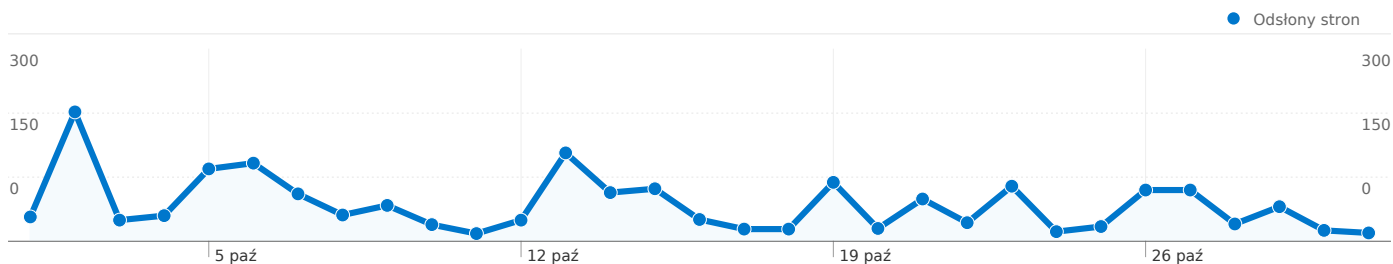

Łączna liczba odsłon stron w tej witrynie: 1 760

1 760 Odsłony

1 215 Liczba niepowtarzalnych wyświetleń

57,60% Współczynnik odrzuceń

Najlepsza treść

Strony	Odsłony	% odsłon strony
/	880	50,00%
/kategoria/audycje/	151	8,58%
/2009/10/01/k2-pazdziernik-2009/	113	6,42%
/kategoria/kwadransowe-kalendarium/	82	4,66%
/o-archiwum/	61	3,47%