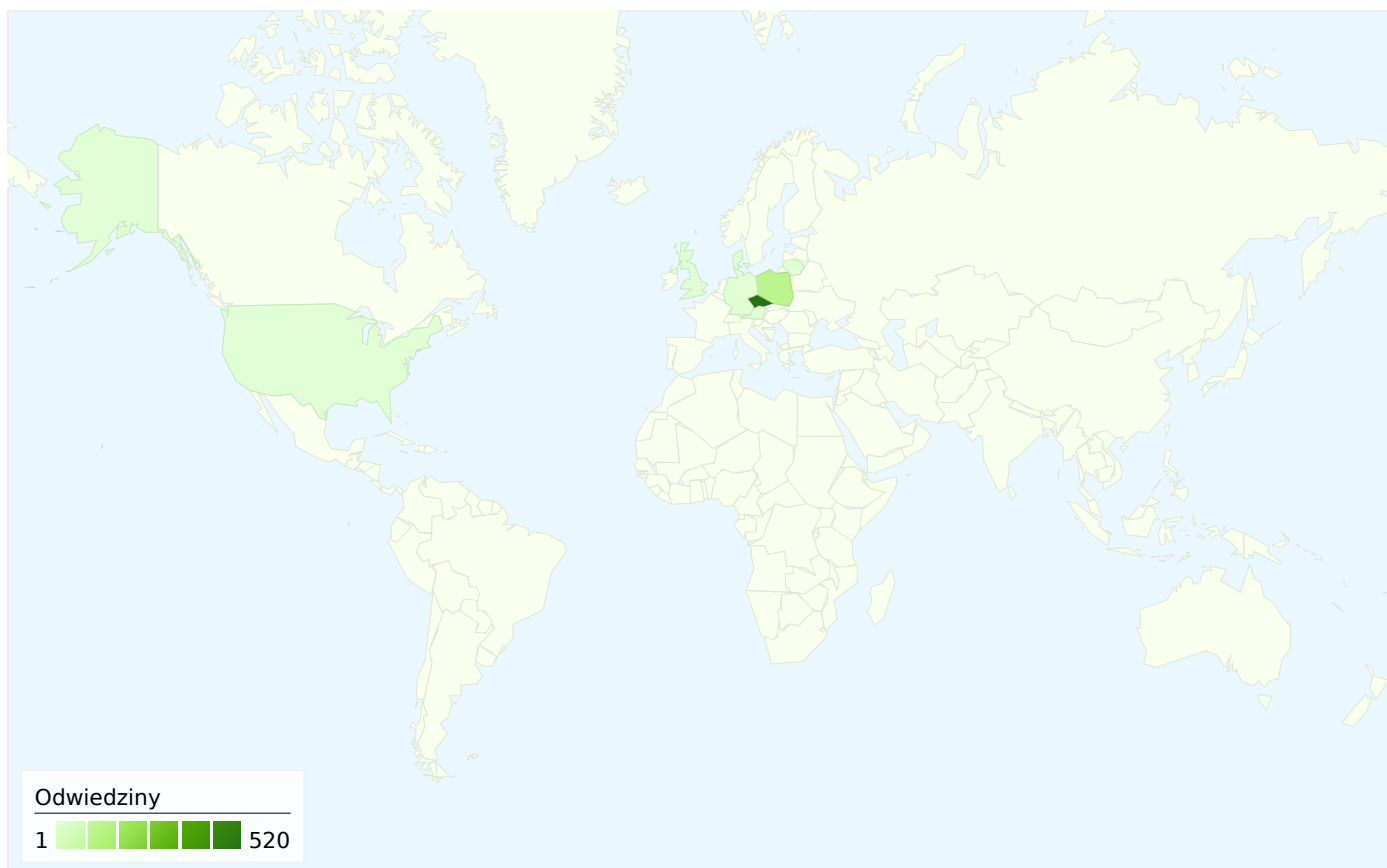

Odwiedziny
247

Nakładka mapy world

Przegląd źródeł odwiedzin

- **Odwiedziny bezpośrednie**
372,00 (57,14%)
- **Witryny odsyłające**
251,00 (38,56%)
- **Wyszukiwarki**
28,00 (4,30%)

Przegląd treści

Strony	Odstrony	% odstron stron
/	880	50,00%
/kategoria/audycje/	151	8,58%
/2009/10/01/k2-pazdziernik-	113	6,42%
/kategoria/kwadransowe-	82	4,66%
/o-archiwum/	61	3,47%

Łączna liczba odwiedzin ze wszystkich źródeł: 651

 57,14% Odwiedziny bezpośrednie

 38,56% Witryny odsyłające

 4,30% Wyszukiwarki

■ **Odwiedziny bezpośrednie**
372,00 (57,14%)

■ **Witryny odsyłające**
251,00 (38,56%)

Liczba odwiedzin z 10 kraje/terytoria: 651

Wykorzystanie witryny

Kraj/terytorium	Odwiedziny	Strony/odwiedziny	Śr. czas spędzony w witrynie	% nowych odwiedzin	Wskaźnik odrzuceń
Odwiedziny 651 % witryny łącznie: 100,00%	Strony/odwiedziny 2,70 Średnia witryny: 2,70 (0,00%)	Śr. czas spędzony w witrynie 00:04:07 Średnia witryny: 00:04:07 (0,00%)	% nowych odwiedzin 36,87% Średnia witryny: 36,71% (0,42%)	Wskaźnik odrzuceń 57,60% Średnia witryny: 57,60% (0,00%)	
Czech Republic	520	2,95	00:04:47	35,38%	54,04%
Poland	111	1,68	00:01:25	36,94%	74,77%
Lithuania	7	1,86	00:00:46	85,71%	42,86%
(not set)	3	1,67	00:00:12	33,33%	33,33%
Germany	3	1,00	00:00:00	100,00%	100,00%
Denmark	2	4,00	00:04:49	50,00%	50,00%
Austria	2	1,50	00:00:10	50,00%	50,00%
United States	1	1,00	00:00:00	100,00%	100,00%
Serbia	1	3,00	00:17:29	100,00%	0,00%
United Kingdom	1	1,00	00:00:00	100,00%	100,00%