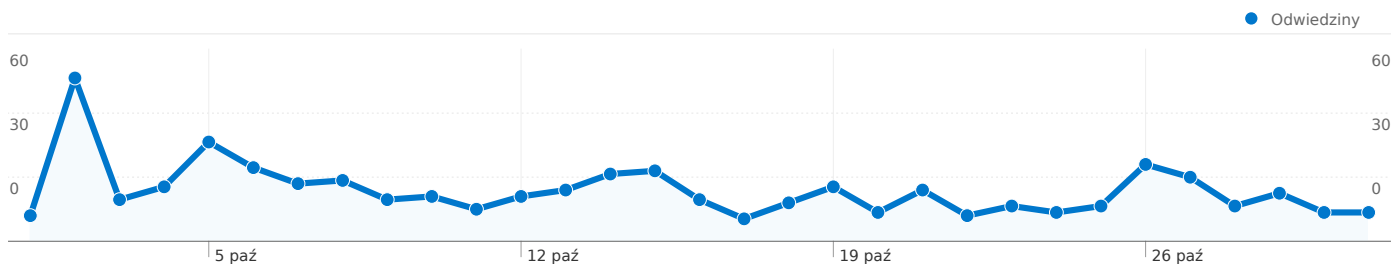

Wykorzystanie witryny

651 Odwiedziny

57,60% Wskaźnik odrzuceń

1 760 Odstrony stron

00:04:07 Śr. czas spędzony w witrynie

2,70 Strony/odwiedziny

36,71% % nowych odwiedzin

Przegląd użytkowników

Odwiedziny
247

Nakładka mapy world

Przegląd źródeł odwiedzin

- **Odwiedziny bezpośrednie**
372,00 (57,14%)
- **Witryny odsyłające**
251,00 (38,56%)
- **Wyszukiwarki**
28,00 (4,30%)

Przegląd treści

Strony	Odstrony	% odstron stron
/	880	50,00%
/kategoria/audycje/	151	8,58%
/2009/10/01/k2-pazdziernik-	113	6,42%
/kategoria/kwadransowe-	82	4,66%
/o-archiwum/	61	3,47%

Liczba osób, które odwiedziły tę witrynę: 247

651 Odwiedziny

247 Bezwzględna liczba niepowtarzalnych użytkowników

1 760 Odstony

2,70 Średnia liczba odston

00:04:07 Czas spędzony w witrynie

57,60% Współczynnik odrzuceń

Liczba odwiedzin z 10 kraje/terytoria: 651

Wykorzystanie witryny

Kraj/terytorium	Odwiedziny	Strony/odwiedziny	Śr. czas spędzony w witrynie	% nowych odwiedzin	Wskaźnik odrzuceń
Odwiedziny 651 % witryny łącznie: 100,00%	Strony/odwiedziny 2,70 Średnia witryny: 2,70 (0,00%)	Śr. czas spędzony w witrynie 00:04:07 Średnia witryny: 00:04:07 (0,00%)	% nowych odwiedzin 36,87% Średnia witryny: 36,71% (0,42%)	Wskaźnik odrzuceń 57,60% Średnia witryny: 57,60% (0,00%)	
Czech Republic	520	2,95	00:04:47	35,38%	54,04%
Poland	111	1,68	00:01:25	36,94%	74,77%
Lithuania	7	1,86	00:00:46	85,71%	42,86%
(not set)	3	1,67	00:00:12	33,33%	33,33%
Germany	3	1,00	00:00:00	100,00%	100,00%
Denmark	2	4,00	00:04:49	50,00%	50,00%
Austria	2	1,50	00:00:10	50,00%	50,00%
United States	1	1,00	00:00:00	100,00%	100,00%
Serbia	1	3,00	00:17:29	100,00%	0,00%
United Kingdom	1	1,00	00:00:00	100,00%	100,00%