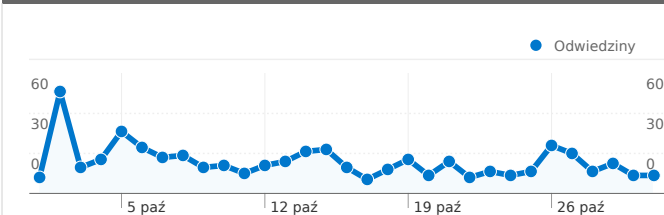

Wykorzystanie witryny

651 Odwiedziny

57,60% Wskaźnik odrzuceń

1 760 Odstrony stron

00:04:07 Śr. czas spędzony w witrynie

2,70 Strony/odwiedziny

36,71% % nowych odwiedzin

Przegląd użytkowników

Liczba osób, które odwiedziły tę witrynę: 247

651 Odwiedziny

247 Bezwzględna liczba niepowtarzalnych użytkowników

1 760 Odstony

2,70 Średnia liczba odston

00:04:07 Czas spędzony w witrynie

57,60% Współczynnik odrzuceń

Liczba odwiedzin z 10 kraje/terytoria: 651

Wykorzystanie witryny

Kraj/terytorium	Odwiedziny	Strony/odwiedziny	Śr. czas spędzony w witrynie	% nowych odwiedzin	Wskaźnik odrzuceń
Odwiedziny 651 % witryny łącznie: 100,00%	Strony/odwiedziny 2,70 Średnia witryny: 2,70 (0,00%)	Śr. czas spędzony w witrynie 00:04:07 Średnia witryny: 00:04:07 (0,00%)	% nowych odwiedzin 36,87% Średnia witryny: 36,71% (0,42%)	Wskaźnik odrzuceń 57,60% Średnia witryny: 57,60% (0,00%)	
Czech Republic	520	2,95	00:04:47	35,38%	54,04%
Poland	111	1,68	00:01:25	36,94%	74,77%
Lithuania	7	1,86	00:00:46	85,71%	42,86%
(not set)	3	1,67	00:00:12	33,33%	33,33%
Germany	3	1,00	00:00:00	100,00%	100,00%
Denmark	2	4,00	00:04:49	50,00%	50,00%
Austria	2	1,50	00:00:10	50,00%	50,00%
United States	1	1,00	00:00:00	100,00%	100,00%
Serbia	1	3,00	00:17:29	100,00%	0,00%
United Kingdom	1	1,00	00:00:00	100,00%	100,00%

1 — 10 z 10

Łączna liczba odsłon stron w tej witrynie: 1 760

 1 760 Odsłony

 1 215 Liczba niepowtarzalnych wyświetleń

 57,60% Współczynnik odrzuceń

Najlepsza treść

Strony	Odsłony	% odsłon strony
/	880	50,00%
/kategoria/audycje/	151	8,58%
/2009/10/01/k2-pazdziernik-2009/	113	6,42%
/kategoria/kwadransowe-kalendarium/	82	4,66%
/o-archiwum/	61	3,47%