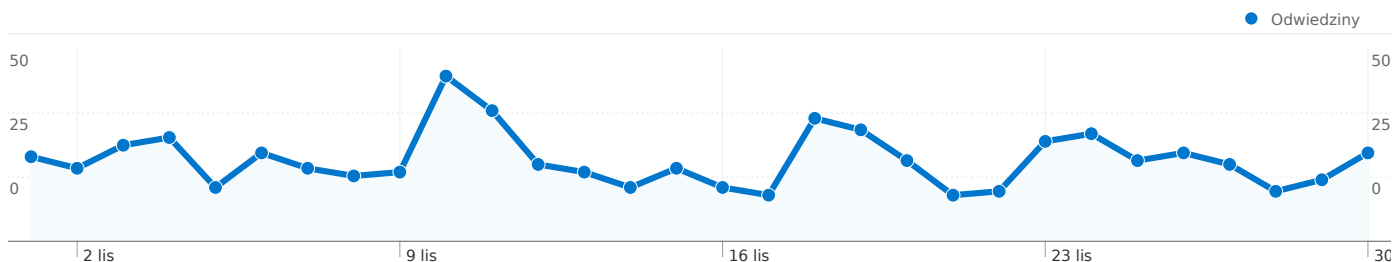

Wykorzystanie witryny

635 Odwiedziny

54,33% Wskaźnik odrzuceń

1 680 Odstrony stron

00:04:07 Śr. czas spędzony w witrynie

2,65 Strony/odwiedziny

28,19% % nowych odwiedzin

Przegląd użytkowników

Liczba osób, które odwiedziły tę witrynę: 224

635 Odwiedziny

224 Bezwzględna liczba niepowtarzalnych użytkowników

1 680 Odstony

2,65 Średnia liczba odston

00:04:07 Czas spędzony w witrynie

54,33% Współczynnik odrzuceń

Liczba odwiedzin z 8 kraje/terytoria: 635

Wykorzystanie witryny

Kraj/terytorium	Odwiedziny	Strony/odwiedziny	Śr. czas spędzony w witrynie	% nowych odwiedzin	Wskaźnik odrzuceń
Odwiedziny 635 % witryny łącznie: 100,00%	Strony/odwiedziny 2,65 Średnia witryny: 2,65 (0,00%)	Śr. czas spędzony w witrynie 00:04:07 Średnia witryny: 00:04:07 (0,00%)	% nowych odwiedzin 28,35% Średnia witryny: 28,19% (0,56%)	Wskaźnik odrzuceń 54,33% Średnia witryny: 54,33% (0,00%)	
Czech Republic	494	2,79	00:04:34	25,30%	52,23%
Poland	131	2,15	00:02:26	35,88%	61,83%
United Kingdom	3	1,00	00:00:00	100,00%	100,00%
Belgium	3	2,00	00:12:09	66,67%	33,33%
(not set)	1	3,00	00:01:02	0,00%	0,00%
Slovakia	1	1,00	00:00:00	100,00%	100,00%
Germany	1	1,00	00:00:00	100,00%	100,00%
Iraq	1	7,00	00:00:39	100,00%	0,00%