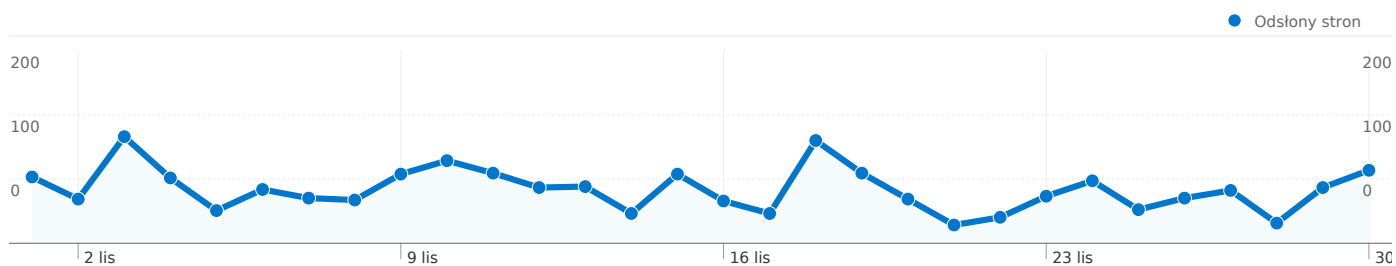

Łączna liczba odsłon stron w tej witrynie: 1 680

1 680 Odsłony

1 249 Liczba niepowtarzalnych wyświetleń

54,33% Współczynnik odrzuceń

Najlepsza treść

Strony	Odsłony	% odsłon strony
/	789	46,96%
/2009/11/09/kw-9-11-2009/	60	3,57%
/kategoria/audycje/kwadrans/	56	3,33%
/kategoria/audycje/	55	3,27%
/kategoria/kwadransowe-kalendarium/	46	2,74%