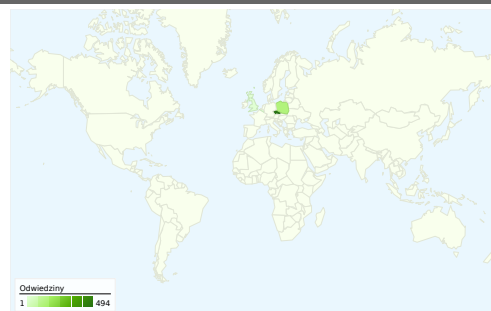

Wykorzystanie witryny

635 Odwiedziny

54,33% Wskaźnik odrzuceń

1 680 Odstrony stron

00:04:07 Śr. czas spędzony w witrynie

2,65 Strony/odwiedziny

28,19% % nowych odwiedzin

Przegląd użytkowników

Odwiedziny
224

Nakładka mapy world

Przegląd źródeł odwiedzin

- **Odwiedziny bezpośrednie**
336,00 (52,91%)
- **Witryny odsyłające**
219,00 (34,49%)
- **Wyszukiwarki**
80,00 (12,60%)

Przegląd treści

Strony	Odstrony	% odstron stron
/	789	46,96%
/2009/11/09/kw-9-11-2009/	60	3,57%
/kategoria/audycje/kwadrans/	56	3,33%
/kategoria/audycje/	55	3,27%
/kategoria/kwadransowe-	46	2,74%

Liczba osób, które odwiedziły tę witrynę: 224

635 Odwiedziny

224 Bezwzględna liczba niepowtarzalnych użytkowników

1 680 Odstony

2,65 Średnia liczba odston

00:04:07 Czas spędzony w witrynie

54,33% Współczynnik odrzuceń

Liczba odwiedzin z 8 kraje/terytoria: 635

Wykorzystanie witryny

Kraj/terytorium	Odwiedziny	Strony/odwiedziny	Śr. czas spędzony w witrynie	% nowych odwiedzin	Wskaźnik odrzuceń
Odwiedziny 635 % witryny łącznie: 100,00%	Strony/odwiedziny 2,65 Średnia witryny: 2,65 (0,00%)	Śr. czas spędzony w witrynie 00:04:07 Średnia witryny: 00:04:07 (0,00%)	% nowych odwiedzin 28,35% Średnia witryny: 28,19% (0,56%)	Wskaźnik odrzuceń 54,33% Średnia witryny: 54,33% (0,00%)	
Czech Republic	494	2,79	00:04:34	25,30%	52,23%
Poland	131	2,15	00:02:26	35,88%	61,83%
United Kingdom	3	1,00	00:00:00	100,00%	100,00%
Belgium	3	2,00	00:12:09	66,67%	33,33%
(not set)	1	3,00	00:01:02	0,00%	0,00%
Slovakia	1	1,00	00:00:00	100,00%	100,00%
Germany	1	1,00	00:00:00	100,00%	100,00%
Iraq	1	7,00	00:00:39	100,00%	0,00%