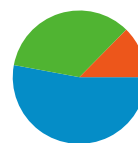

■ **Odwiedziny bezpośrednie**
336,00 (52,91%)

■ **Witryny odsyłające**
219,00 (34,49%)

■ **Wyszukiwarki**
80,00 (12,60%)

Najskuteczniejsze źródła odwiedzin

Źródła	Odwiedziny	% odwiedzin	Słowa kluczowe	Odwiedziny	% odwiedzin
(direct) ((none))	336	52,91%	kwadrans radio ostrava	24	30,00%
polonica.cz (referral)	115	18,11%	dariusz branny	6	7,50%
google (organic)	73	11,50%	www.kwadrans.cz	5	6,25%
rozhlas.cz (referral)	68	10,71%	tacy jestesmy	4	5,00%
sajweb.org (referral)	18	2,83%	kwadrans.cz	3	3,75%