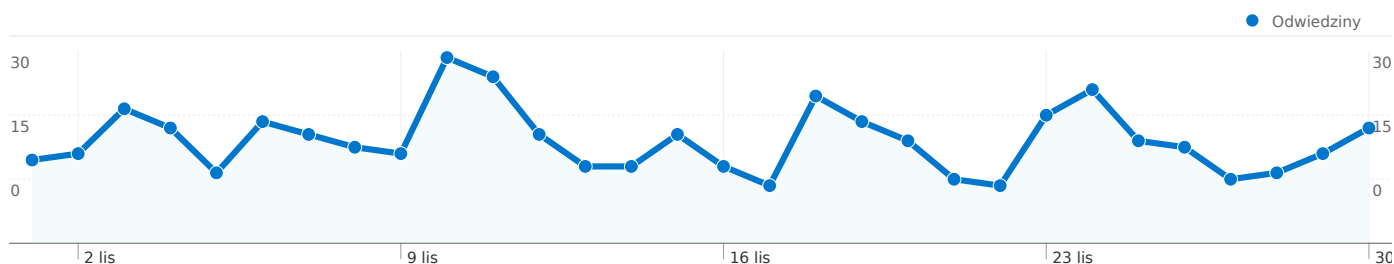

Wykorzystanie witryny

635 Odwiedziny

54,33% Wskaźnik odrzuceń

1 680 Odstrony stron

00:04:07 Śr. czas spędzony w witrynie

2,65 Strony/odwiedziny

28,19% % nowych odwiedzin

Przegląd użytkowników

Odwiedziny
224

Nakładka mapy world

Przegląd źródeł odwiedzin

- **Odwiedziny bezpośrednie**
336,00 (52,91%)
- **Witryny odsyłające**
219,00 (34,49%)
- **Wyszukiwarki**
80,00 (12,60%)

Przegląd treści

Strony	Odstrony	% odstron stron
/	789	46,96%
/2009/11/09/kw-9-11-2009/	60	3,57%
/kategoria/audycje/kwadrans/	56	3,33%
/kategoria/audycje/	55	3,27%
/kategoria/kwadransowe-	46	2,74%

Liczba osób, które odwiedziły tę witrynę: 224

635 Odwiedziny

224 Bezwzględna liczba niepowtarzalnych użytkowników

1 680 Odstony

2,65 Średnia liczba odston

00:04:07 Czas spędzony w witrynie

54,33% Współczynnik odrzuceń

Liczba odwiedzin z 8 kraje/terytoria: 635

Wykorzystanie witryny

Kraj/terytorium	Odwiedziny	Strony/odwiedziny	Śr. czas spędzony w witrynie	% nowych odwiedzin	Wskaźnik odrzuceń
Odwiedziny 635 % witryny łącznie: 100,00%	Strony/odwiedziny 2,65 Średnia witryny: 2,65 (0,00%)	Śr. czas spędzony w witrynie 00:04:07 Średnia witryny: 00:04:07 (0,00%)	% nowych odwiedzin 28,35% Średnia witryny: 28,19% (0,56%)	Wskaźnik odrzuceń 54,33% Średnia witryny: 54,33% (0,00%)	
Czech Republic	494	2,79	00:04:34	25,30%	52,23%
Poland	131	2,15	00:02:26	35,88%	61,83%
United Kingdom	3	1,00	00:00:00	100,00%	100,00%
Belgium	3	2,00	00:12:09	66,67%	33,33%
(not set)	1	3,00	00:01:02	0,00%	0,00%
Slovakia	1	1,00	00:00:00	100,00%	100,00%
Germany	1	1,00	00:00:00	100,00%	100,00%
Iraq	1	7,00	00:00:39	100,00%	0,00%