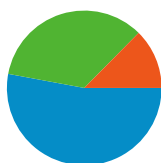

Przegląd źródeł odwiedzin

- **Odwiedziny bezpośrednie**
  336,00 (52,91%)
- **Witryny odsyłające**
  219,00 (34,49%)
- **Wyszukiwarki**
  80,00 (12,60%)

Przegląd treści

Strony	Odstrony	% odstron stron
/	789	46,96%
/2009/11/09/kw-9-11-2009/	60	3,57%
/kategoria/audycje/kwadrans/	56	3,33%
/kategoria/audycje/	55	3,27%
/kategoria/kwadransowe-	46	2,74%