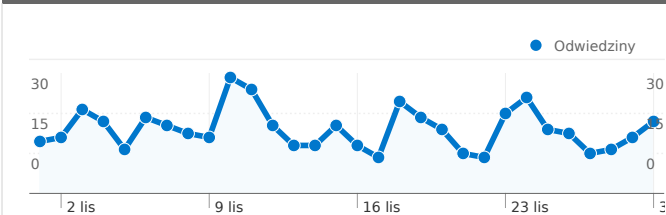

Przegląd użytkowników

Odwiedziny
224