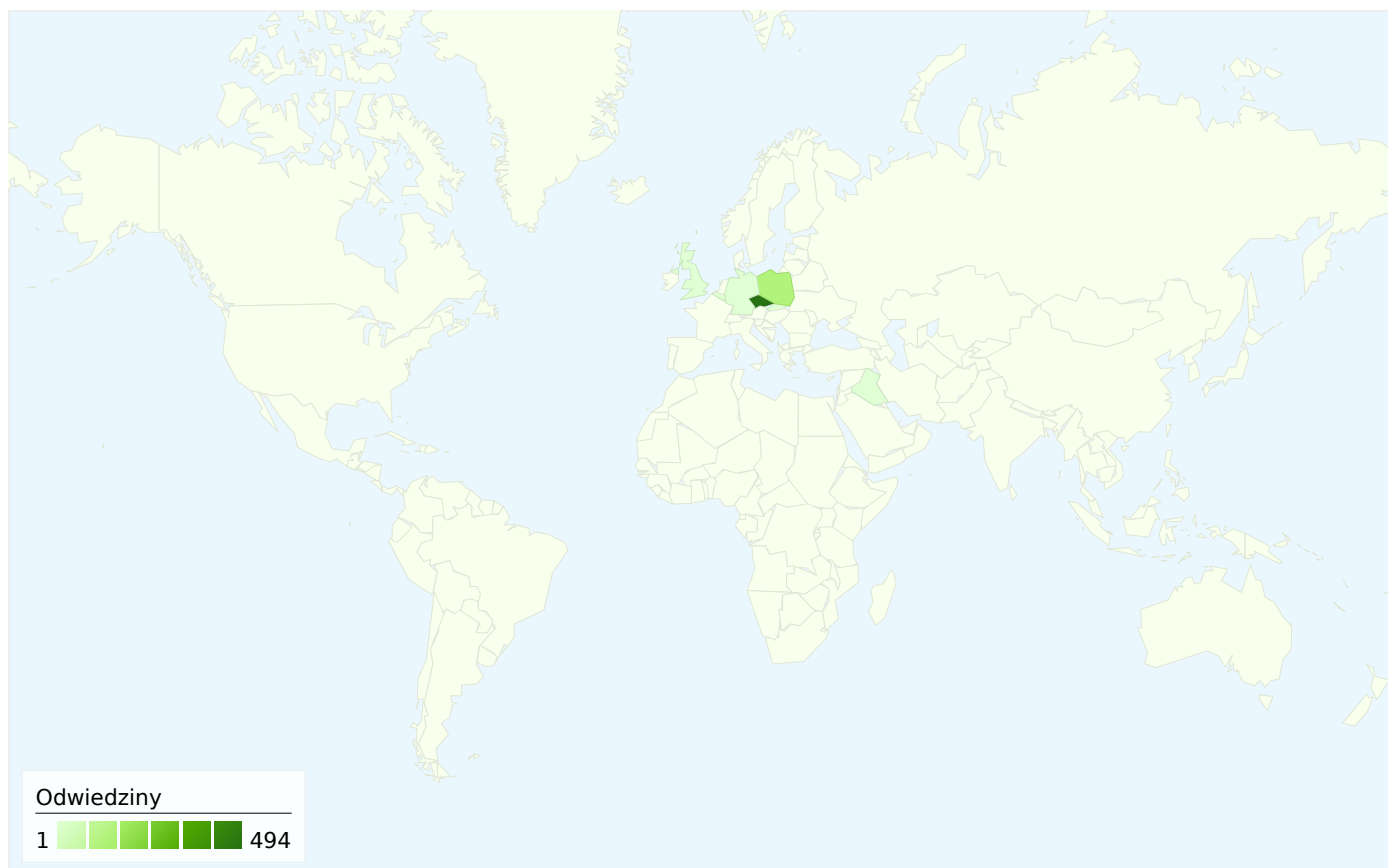

Odwiedziny
224

Nakładka mapy world

Przegląd źródeł odwiedzin

- **Odwiedziny bezpośrednie**
336,00 (52,91%)
- **Witryny odsyłające**
219,00 (34,49%)
- **Wyszukiwarki**
80,00 (12,60%)

Przegląd treści

Strony	Odstrony	% odstron stron
/	789	46,96%
/2009/11/09/kw-9-11-2009/	60	3,57%
/kategoria/audycje/kwadrans/	56	3,33%
/kategoria/audycje/	55	3,27%
/kategoria/kwadransowe-	46	2,74%

Liczba osób, które odwiedziły tę witrynę: 224

635 Odwiedziny

224 Bezwzględna liczba niepowtarzalnych użytkowników

1 680 Odstony

2,65 Średnia liczba odston

00:04:07 Czas spędzony w witrynie

54,33% Współczynnik odrzuceń

Łączna liczba odwiedzin ze wszystkich źródeł: 635

 52,91% Odwiedziny bezpośrednie

 34,49% Witryny odsyłające

 12,60% Wyszukiwarki

■ **Odwiedziny bezpośrednie**
336,00 (52,91%)

■ **Witryny odsyłające**
219,00 (34,49%)

Liczba odwiedzin z 8 kraje/terytoria: 635

Wykorzystanie witryny

Kraj/terytorium	Odwiedziny	Strony/odwiedziny	Śr. czas spędzony w witrynie	% nowych odwiedzin	Wskaźnik odrzuceń
Odwiedziny 635 % witryny łącznie: 100,00%	Strony/odwiedziny 2,65 Średnia witryny: 2,65 (0,00%)	Śr. czas spędzony w witrynie 00:04:07 Średnia witryny: 00:04:07 (0,00%)	% nowych odwiedzin 28,35% Średnia witryny: 28,19% (0,56%)	Wskaźnik odrzuceń 54,33% Średnia witryny: 54,33% (0,00%)	
Czech Republic	494	2,79	00:04:34	25,30%	52,23%
Poland	131	2,15	00:02:26	35,88%	61,83%
United Kingdom	3	1,00	00:00:00	100,00%	100,00%
Belgium	3	2,00	00:12:09	66,67%	33,33%
(not set)	1	3,00	00:01:02	0,00%	0,00%
Slovakia	1	1,00	00:00:00	100,00%	100,00%
Germany	1	1,00	00:00:00	100,00%	100,00%
Iraq	1	7,00	00:00:39	100,00%	0,00%