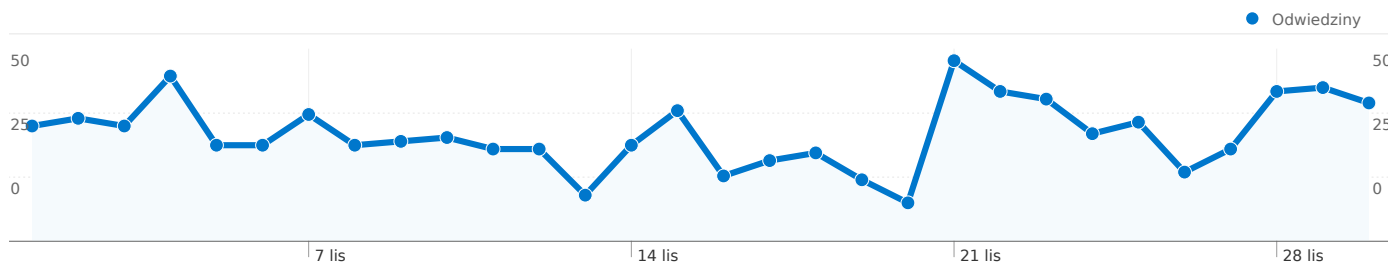

Liczba odwiedzin odpowiadających wszystkim źródłom: 841

41,02% Odwiedziny bezpośrednie

21,17% Witryny odsyłające

37,81% Wyszukiwarki

■ **Odwiedziny bezpośrednie**
345,00 (41,02%)

■ **Wyszukiwarki**
318,00 (37,81%)

■ **Witryny odsyłające**
178,00 (21,17%)

Najsukuteczniejsze źródła odwiedzin

Źródła	Odwiedziny	% odwiedzin	Słowa kluczowe	Odwiedziny	% odwiedzin
(direct) ((none))	345	41,02%	www.kwadrans.cz	29	9,12%
google (organic)	259	30,80%	folklorysta jan szymik	22	6,92%
rozhlas.cz (referral)	80	9,51%	kwadrans polskich	15	4,72%
seznam (organic)	43	5,11%	olzanki	13	4,09%
facebook.com (referral)	41	4,88%	urszula drahna	13	4,09%