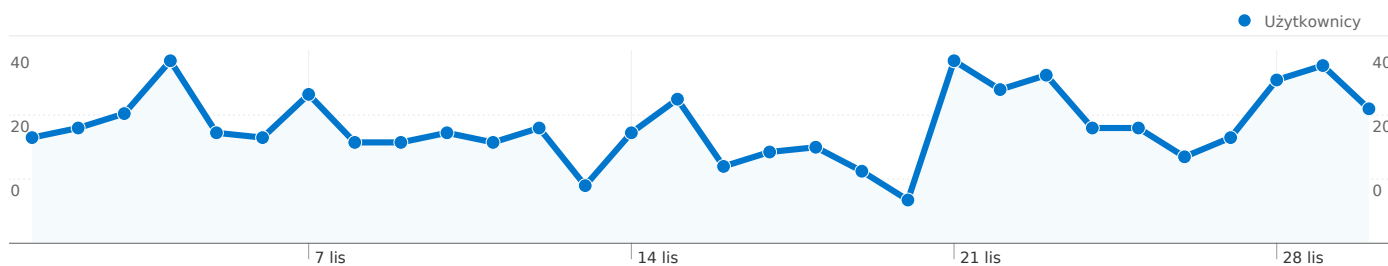

Liczba osób, które odwiedziły tę witrynę: 441

841 Odwiedziny

441 Bezwzględna liczba unikalnych użytkowników

2 090 Odstony

2,49 Średnia liczba odston

00:02:43 Czas spędzony w witrynie

52,32% Współczynnik odrzuceń

42,93% Nowe odwiedziny

Profil techniczny

Przeglądarka	Odwiedziny	% odwiedzin
Internet Explorer	392	46,61%
Firefox	241	28,66%
Chrome	111	13,20%
Opera	70	8,32%
Safari	25	2,97%