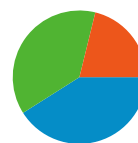

■ **Odwiedziny bezpośrednie**
345,00 (41,02%)

■ **Wyszukiwarki**
318,00 (37,81%)

■ **Witryny odsyłające**
178,00 (21,17%)

Najsukuteczniejsze źródła odwiedzin

Źródła	Odwiedziny	% odwiedzin	Słowa kluczowe	Odwiedziny	% odwiedzin
(direct) ((none))	345	41,02%	www.kwadrans.cz	29	9,12%
google (organic)	259	30,80%	folklorysta jan szymik	22	6,92%
rozhlas.cz (referral)	80	9,51%	kwadrans polskich	15	4,72%
seznam (organic)	43	5,11%	olzanki	13	4,09%
facebook.com (referral)	41	4,88%	urszula drahna	13	4,09%