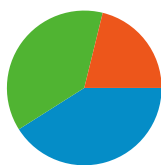

Przegląd źródeł odwiedzin

- **Odwiedziny bezpośrednie**
  345,00 (41,02%)
- **Wyszukiwarki**
  318,00 (37,81%)
- **Witryny odsyłające**
  178,00 (21,17%)

Przegląd treści

Strony	Odsoły	% odsoń
/	737	35,26%
/kategoria/kwadransowe-	75	3,59%
/2011/11/	56	2,68%
/kategoria/audycje/	52	2,49%
/page/2/	43	2,06%