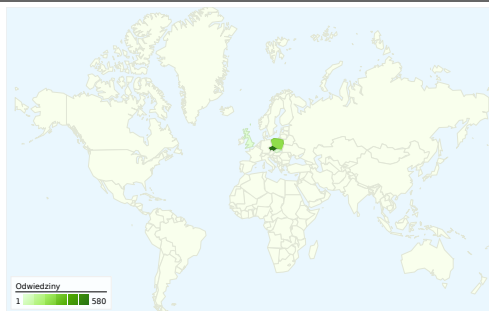

## Wykorzystanie witryny

841 Odwiedziny

52,32% Współczynnik odrzuceń

2 090 Odsoły

00:02:43 Śr. czas spędzony w witrynie

2,49 Strony/odwiedziny

42,93% % nowych odwiedzin

## Nakładka mapy

## Źródłem następującej liczby odwiedzin: 841 jest 10 kraje/terytoria

### Wykorzystanie witryny

Odwiedziny <b>841</b> % całej witryny: 100,00%		Strony/odwiedziny <b>2,49</b> Śr. witryny: 2,49 (0,00%)		Śr. czas spędzony w witrynie <b>00:02:43</b> Śr. witryny: 00:02:43 (0,00%)		% nowych odwiedzin <b>42,93%</b> Śr. witryny: 42,93% (0,00%)		Współczynnik odrzuceń <b>52,32%</b> Śr. witryny: 52,32% (0,00%)	
Kraj/terytorium	Odwiedziny	Strony/odwiedziny	Śr. czas spędzony w witrynie	% nowych odwiedzin	Współczynnik odrzuceń				
Czech Republic	580	2,78	00:03:19	36,72%	46,38%				
Poland	244	1,77	00:01:18	56,15%	67,62%				
(not set)	4	3,00	00:01:25	25,00%	25,00%				
Slovakia	4	2,25	00:01:15	75,00%	25,00%				
United Kingdom	3	4,33	00:04:17	33,33%	33,33%				
Germany	2	2,50	00:05:43	100,00%	50,00%				
Canada	1	1,00	00:00:00	100,00%	100,00%				
Sweden	1	3,00	00:00:19	100,00%	0,00%				
Switzerland	1	1,00	00:00:00	100,00%	100,00%				
United States	1	3,00	00:07:44	100,00%	0,00%				