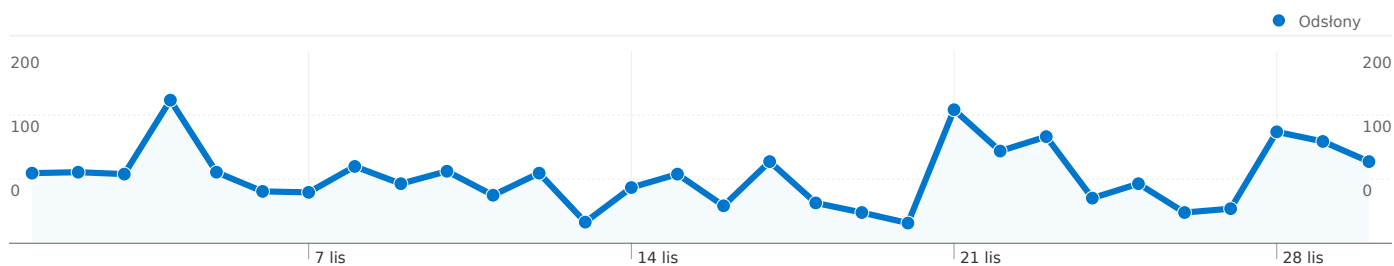

Łączna liczba odsłon stron w tej witrynie: 2 090

2 090 Odsłony

1 679 Unikalne wyświetlenia

52,32% Współczynnik odrzuceń

Najlepsza treść

Strony	Odsłony	% odsłon
/	737	35,26%
/kategoria/kwadransowe-kalendarium/	75	3,59%
/2011/11/	56	2,68%
/kategoria/audycje/	52	2,49%
/page/2/	43	2,06%