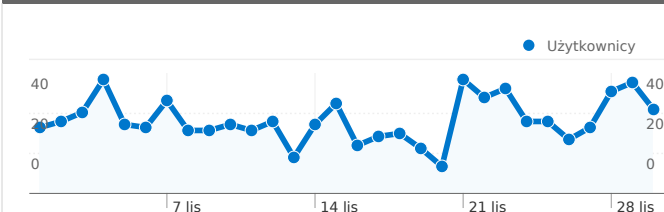

Przegląd użytkowników

Użytkownicy
441